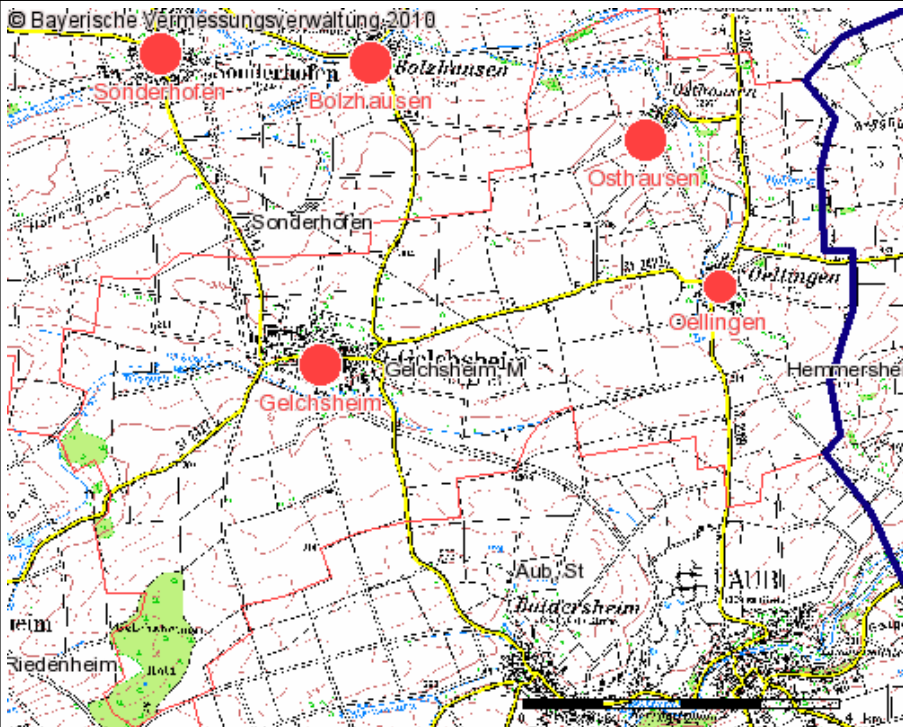

Gelchsheim: Unterversorgte Nutzer

© Bayerische Vermessungsverwaltung, 2010

Kartenthemen

- Unterversorgte Ortsteile gesamt
 - 1 bis 5 (Unternehmen, Landw. Betriebe, Öff. Einricht., Haushalte)
 - (6 bis 10 Unternehmen, Landw. Betriebe, Öff. Einricht., Haushalte)
 - 11 und mehr (Unternehmen, Landw. Betriebe, Öff. Einricht., Haushalte)