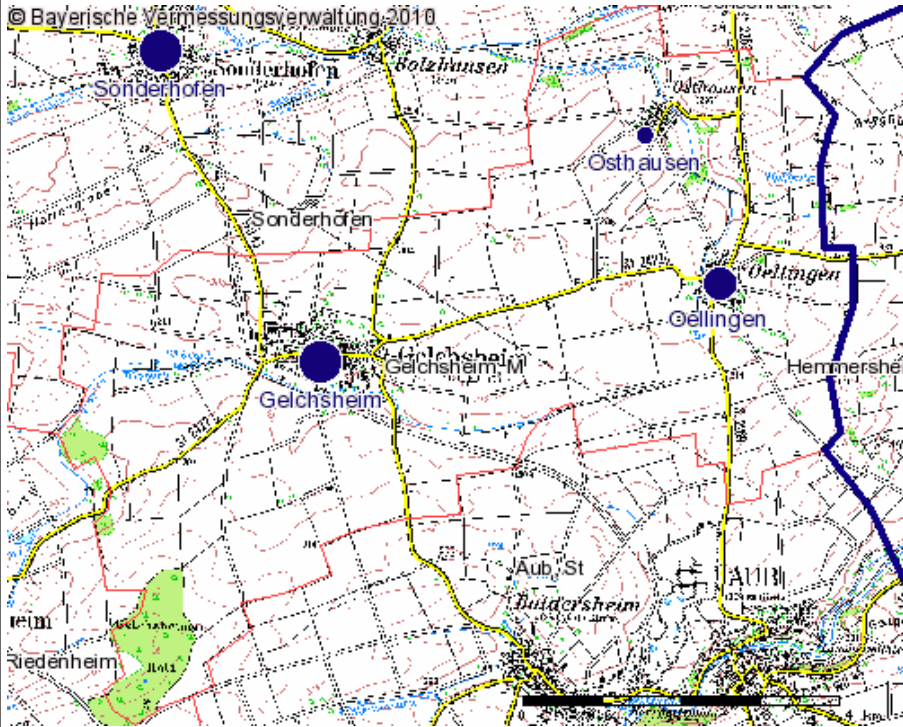

Gelchsheim: Erhöhter Bedarf

© Bayerische Vermessungsverwaltung, 2010

Kartenthemen

- ☒ Ortsteile mit Mehrbedarf gesamt
  - 1 bis 5 (Unternehmen, Landw. Betriebe, Öff. Einricht., Haushalte)
  - (6 bis 10 Unternehmen, Landw. Betriebe, Öff. Einricht., Haushalte)
  - 11 und mehr (Unternehmen, Landw. Betriebe, Öff. Einricht., Haushalte)

Hintergrundthemen

- ☒ Digitale Luftbildkarte (ab M. 1:10.000)
- ☐ Digitale Ortskarte (ab M. 1:10.000)
- ☒ Topografische Karte (ab M. 1:50.000 bis M. 1:10.000)
- ☒ Reg. Bez. -Grenze
- ☒ Landkreisgrenze
- ☒ Gemeindegrenze

Geodaten: © Bayer. Vermessungsverwaltung powered by IHK-GIS