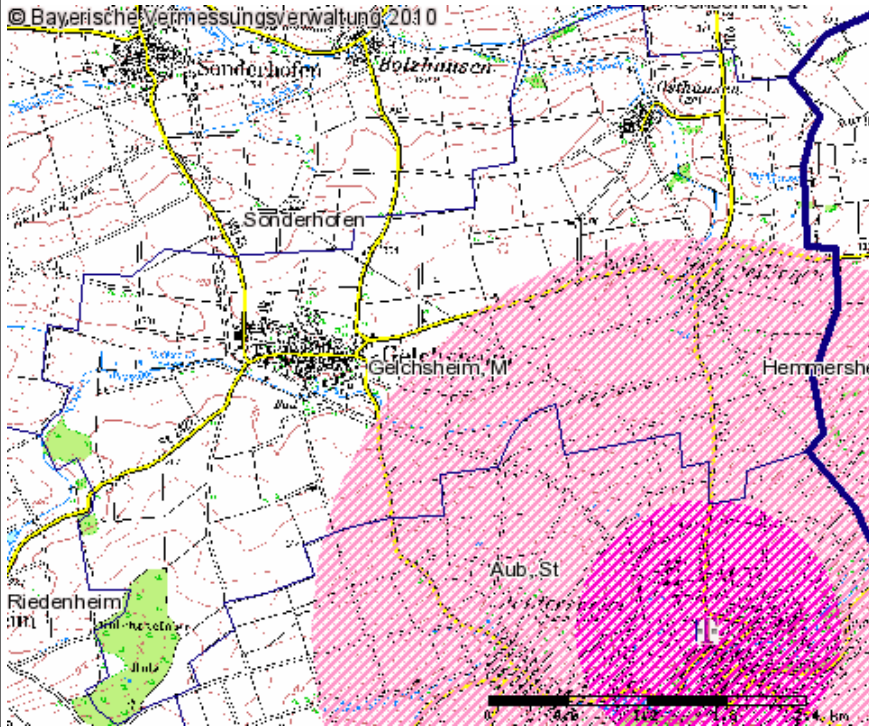

Hintergrundthemen

- Digitale Luftbildkarte (ab M. 1:10.000)
- Digitale Ortskarte (ab M. 1:10.000)
- Topografische Karte (ab M. 1:50.000 bis M. 1:10.000)
- Reg. Bez. -Grenze
- Landkreisgrenze
- Gemeindegrenze

Geodaten: © Bayer. Vermessungsverwaltung powered by IHK-GIS

Gelchsheim: Breitbandinfrastruktur

© Bayerische Vermessungsverwaltung 2010

Kartenthemen	
<input checked="" type="checkbox"/>	HVT-Standorte
	Standort HVT Telekom
<input checked="" type="checkbox"/>	HVT-Radien
	Radius 1 km
	Radius 3 km
<input checked="" type="checkbox"/>	Standorte Deutsche Funkturm GmbH (DFMG)
	Standort DFMG
<input checked="" type="checkbox"/>	Mobilfunkstandorte Vodafone
	Freistehende Masten Vodafone
Hintergrundthemen	
<input checked="" type="checkbox"/>	Topografische Karte (ab M. 1:50.000 bis M. 1:10.000)
<input checked="" type="checkbox"/>	Reg.Bez.-Grenze
	Landkreisgrenze
<input checked="" type="checkbox"/>	Gemeindegrenze