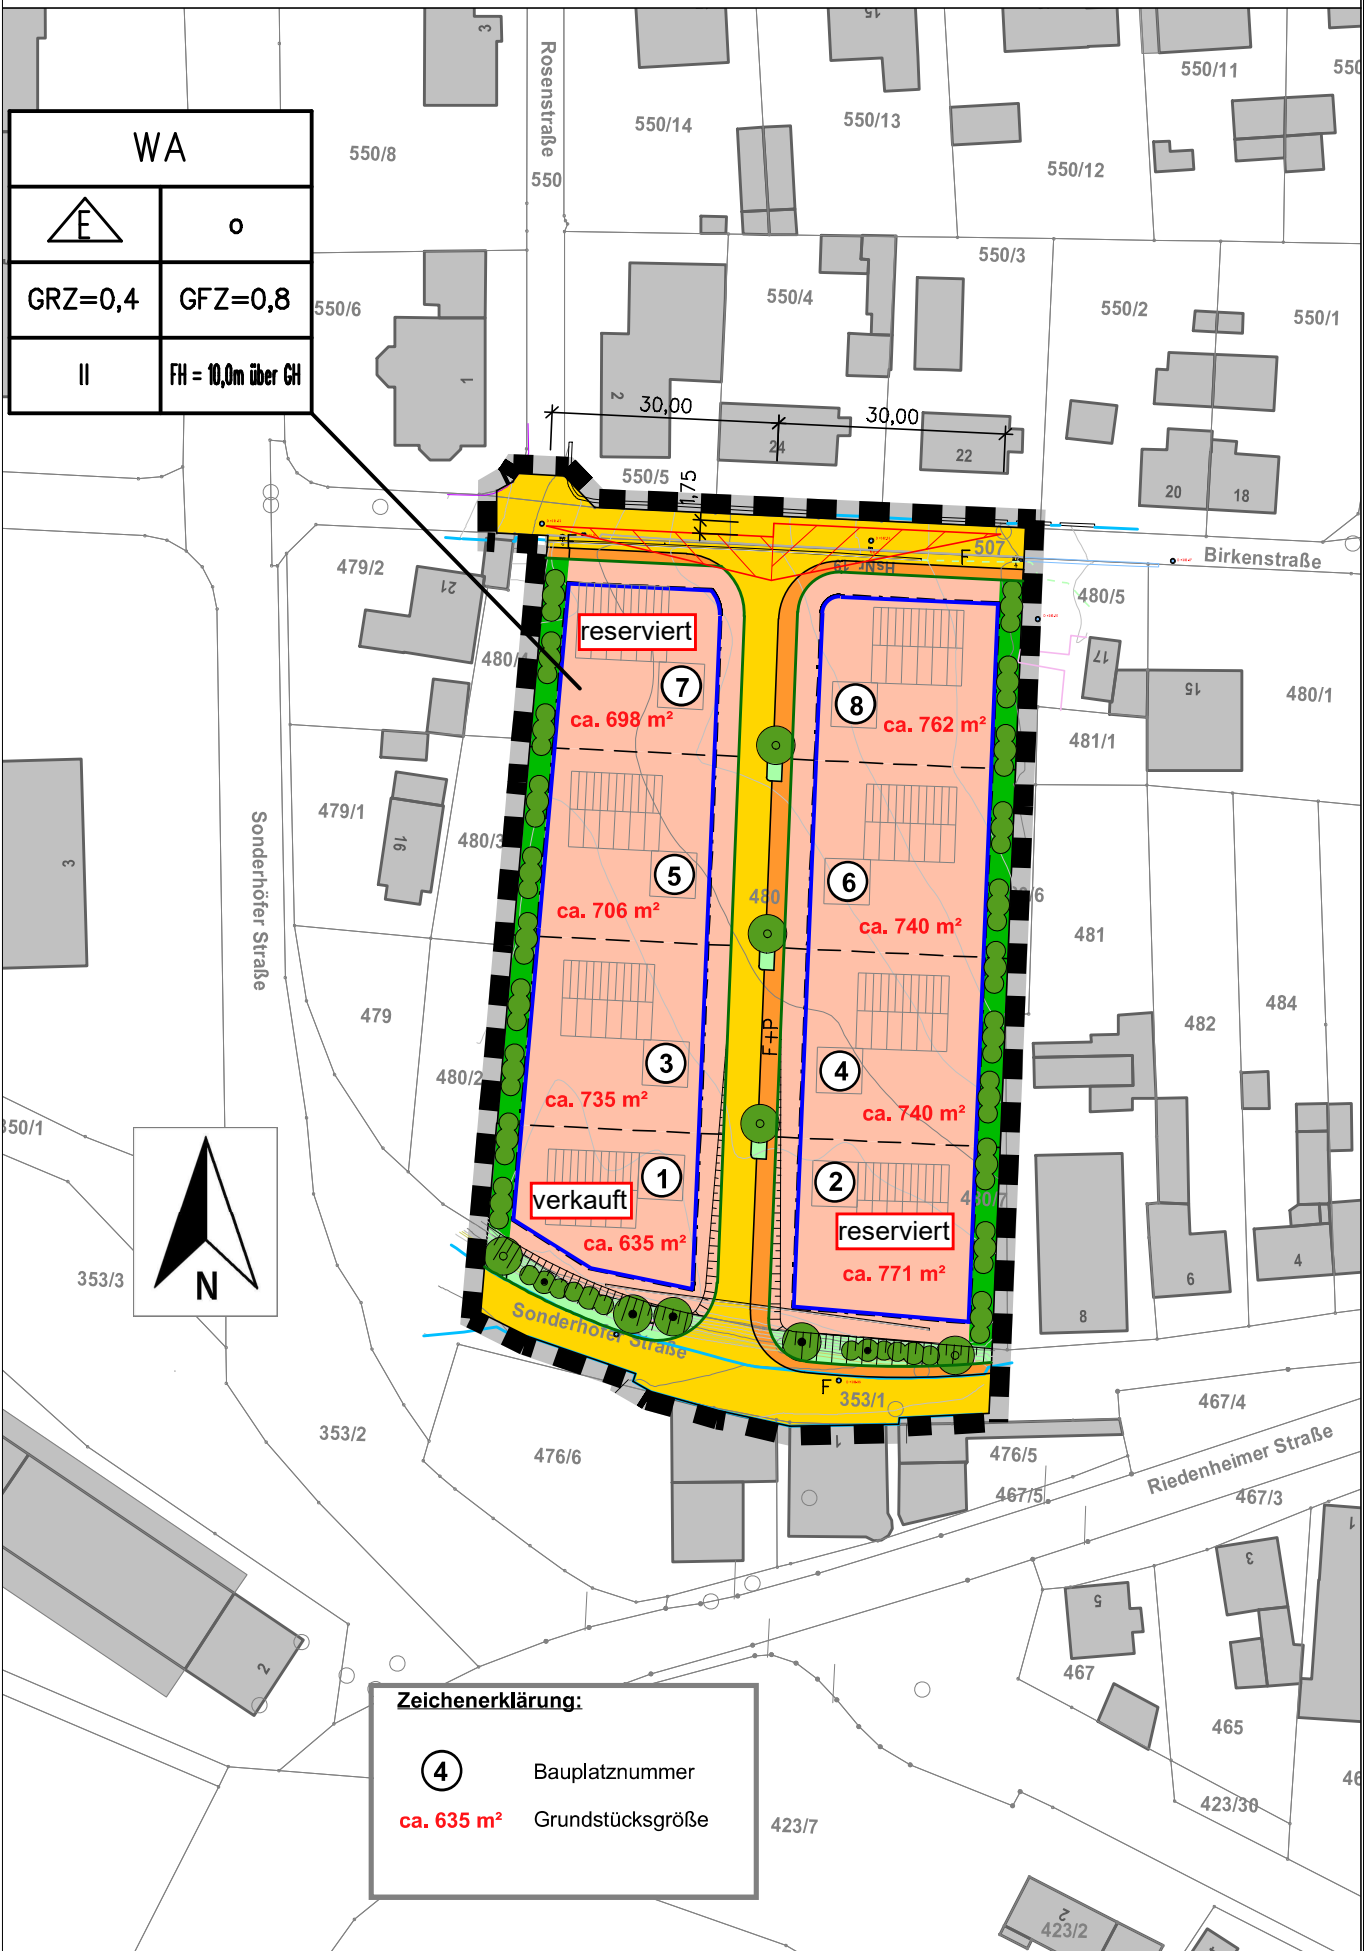

Markt Gelchsheim Baugebiet "Alter Sportplatz" Übersichtsplan Baugrundstücke

gefertigt: Bauamt VG, 04.01.2023; D. Schmidt

WA	
	o
GRZ=0,4	GFZ=0,8
II	FH = 10,0m über GH

Zeichenerklärung:

	Bauplatznummer
ca. 635 m²	Grundstücksgröße