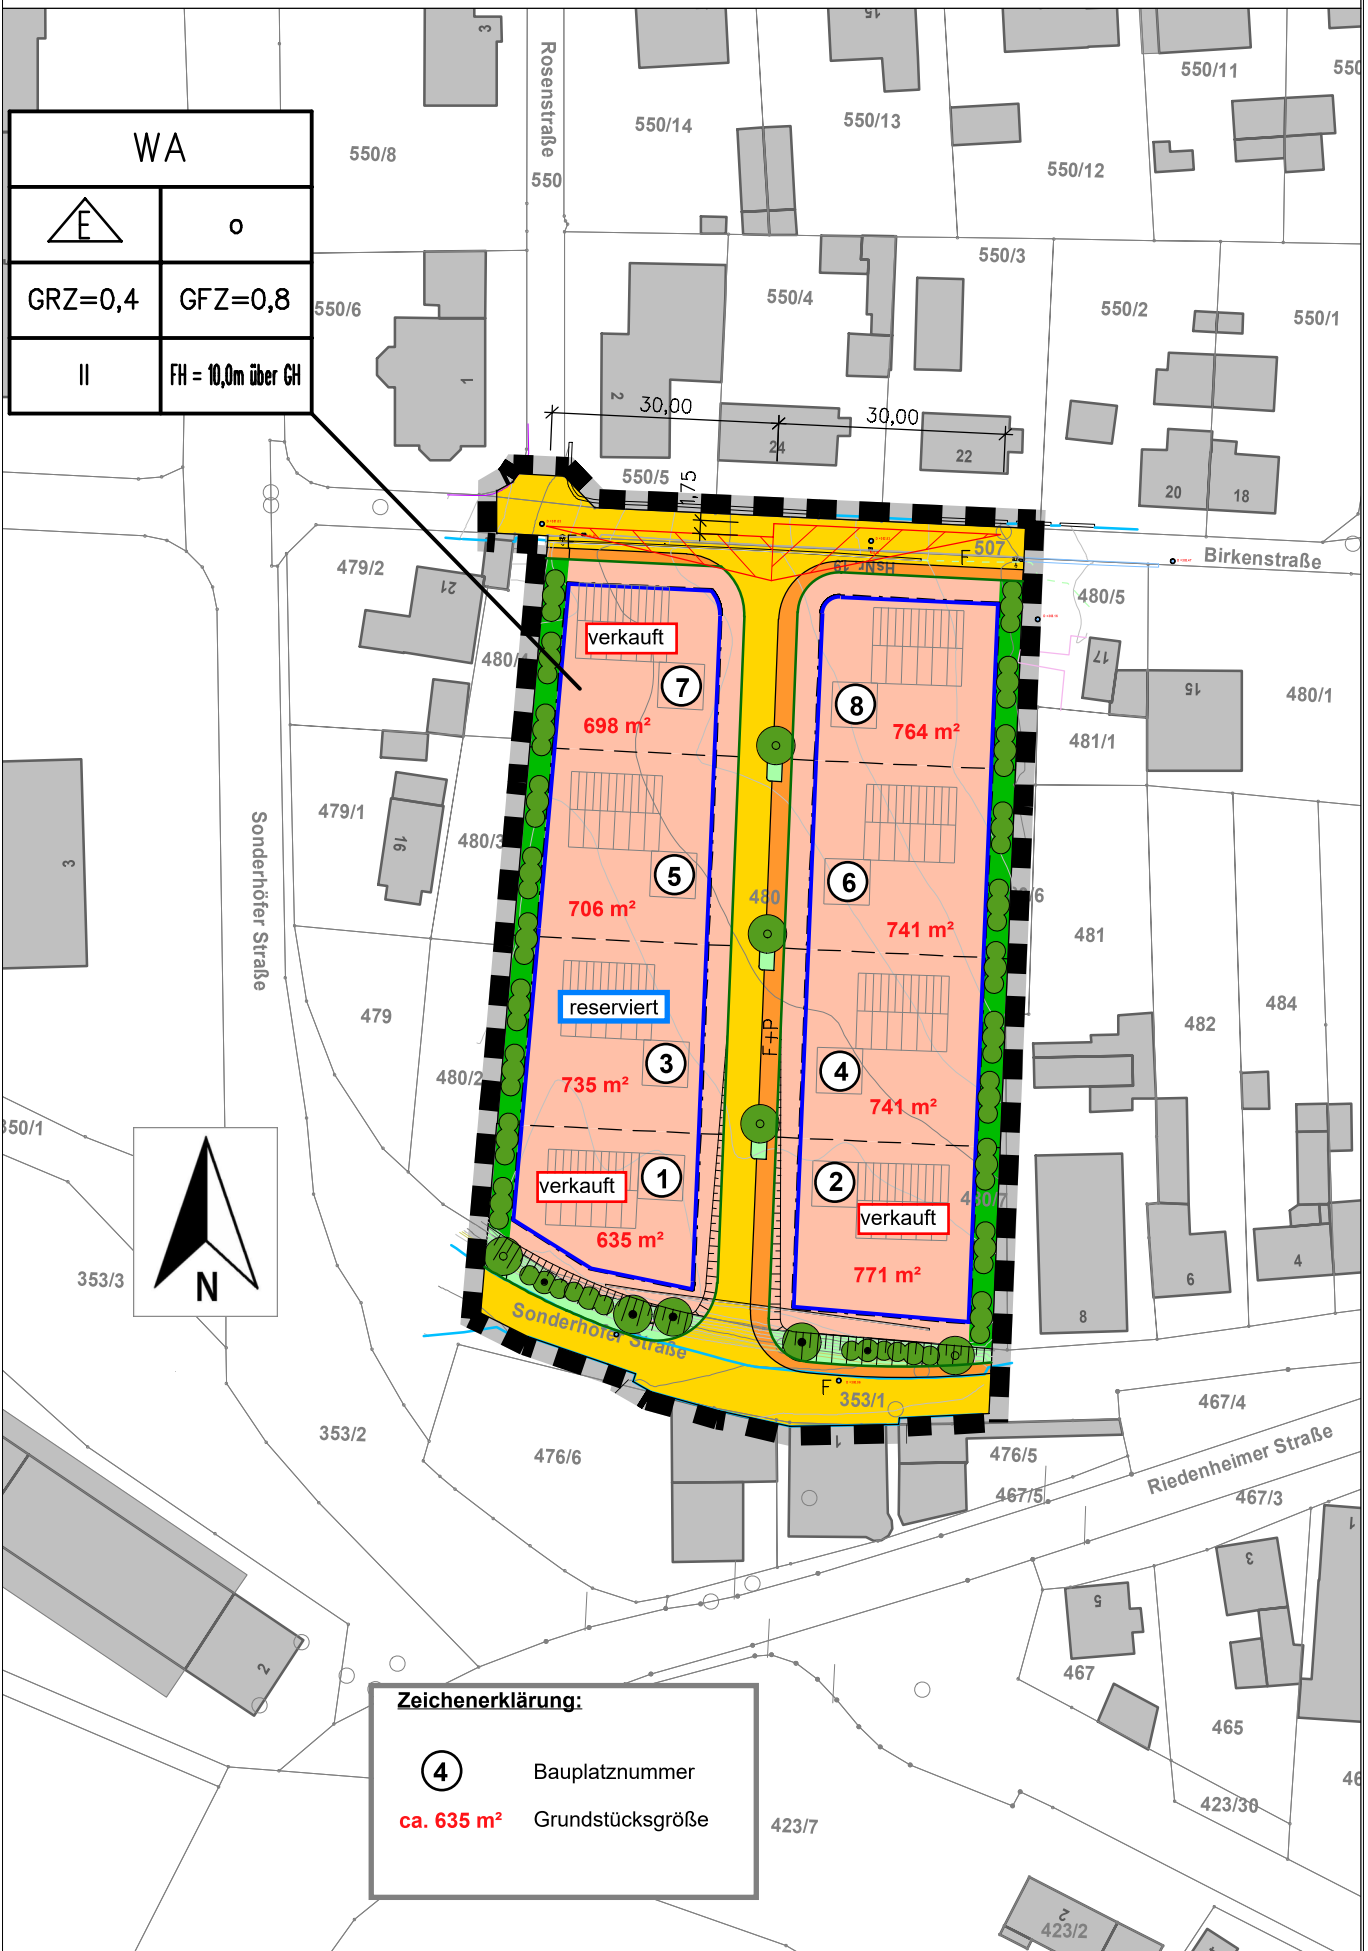

Markt Gelchsheim Baugebiet "Alter Sportplatz" Übersichtsplan Baugrundstücke

gefertigt: Bauamt VG, 04.01.2023; D. Schmidt

WA	
	o
GRZ=0,4	GFZ=0,8
II	FH = 10,0m über GH

Zeichenerklärung:

	Bauplatznummer
ca. 635 m²	Grundstücksgröße